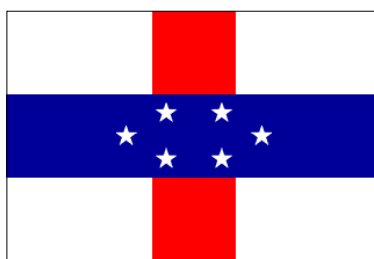

CURAÇAO

Source :

Ben M. Cahoon, *World Statesmen*, 2001-2013 [<http://www.worldstatesmen.org/Curacao.html>]

1634-15 déc. 1959

15 déc. 1959-29 nov. 1982

29 nov. 1982-2 juil. 1984

Actuel - Adopté le 2 juil. 1984