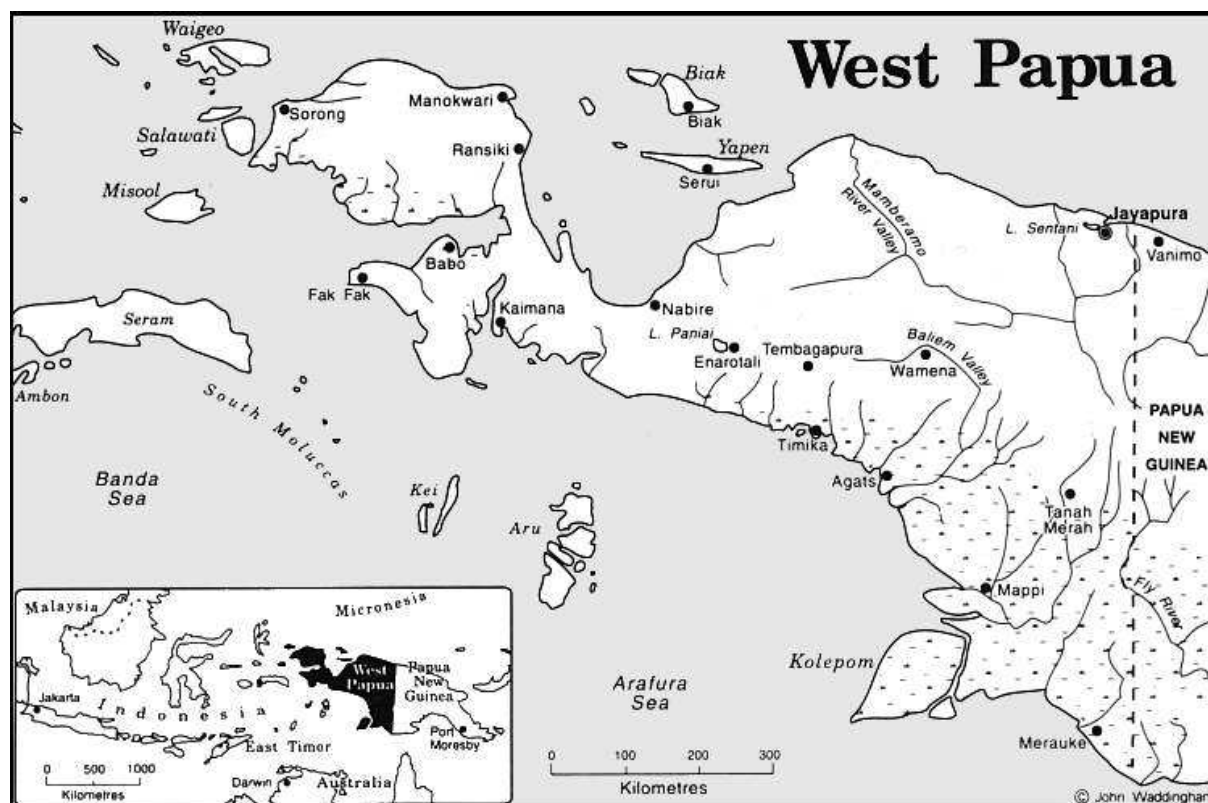

## NOUVELLE-GUINÉE NÉERLANDAISE (1945-1963)

Source :

Ben M. Cahoon, *World Statesmen*, 2001-2013 [<http://www.worldstatesmen.org/Indonesia.htm#Netherlands-New-Guinea>]

**N.B.** : La Nouvelle-Guinée occidentale faisait partie des Indes orientales néerlandaises depuis le XIX<sup>e</sup> siècle. Après la déclaration d'indépendance de l'Indonésie, les Pays-Bas firent de la Nouvelle-Guinée néerlandaise une colonie séparée (29 décembre 1945). L'Indonésie récupéra la Nouvelle-Guinée occidentale le 1<sup>er</sup> mai 1963.

24 août 1828-1<sup>er</sup> oct. 1962

1<sup>er</sup> déc. 1961-1<sup>er</sup> oct. 1962  
(Drapeau local)

1<sup>er</sup> oct. 1962-1<sup>er</sup> mai 1963