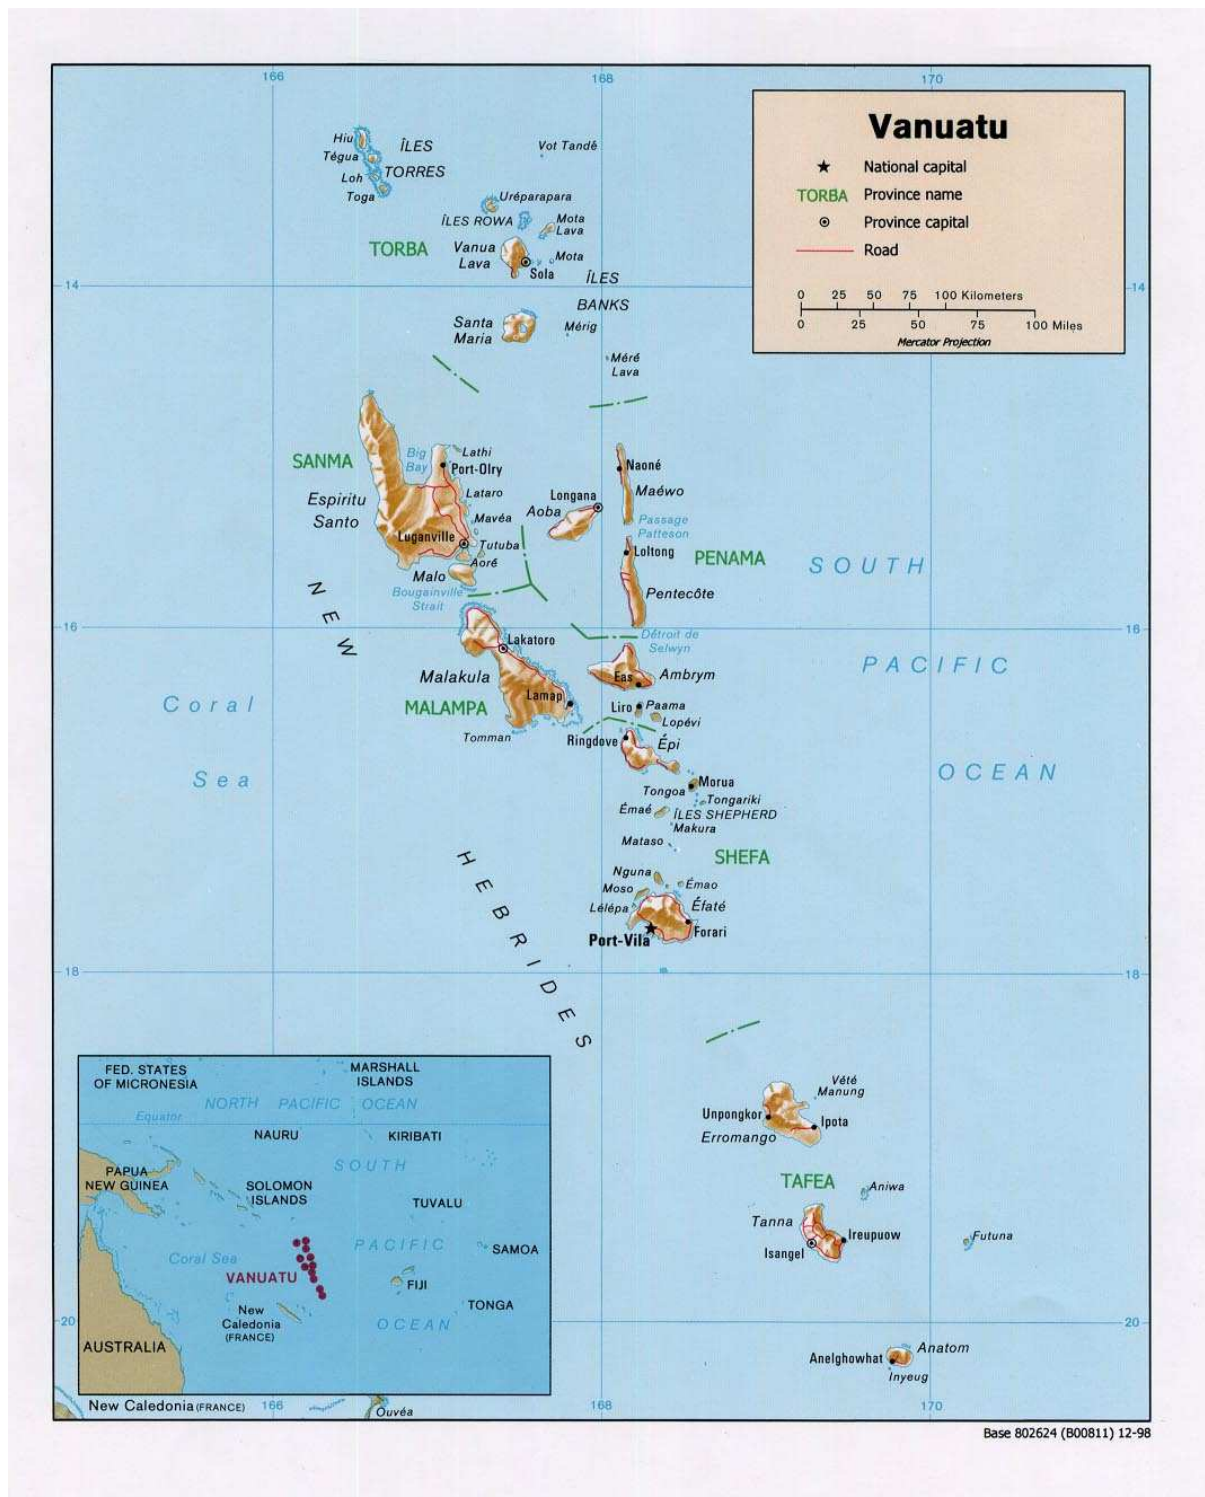

VANUATU (Carte)

Source :

Ben M. Cahoon, *World Statesmen*, 2001-2013 [<http://www.worldstatesmen.org/Vanuatu.html>]

VANUATU (Évolution vexillologique)

Sources :

Ben M. Cahoon, *World Statesmen*, 2001-2013 [<http://www.worldstatesmen.org/Vanuatu.html>]

Drapeau des colons européens
(1^{er} janv. 1966-18 févr. 1980)

Gouvernement populaire
provisoire du parti Vanuatu
(29 nov. 1977-11 mai 1978)

RÉPUBLIQUE de VANUATU

Actuel - Adopté le 18 févr. 1980

VANUATU (Subdivisions depuis 1983)

Source :

Merklin (J.M.), *Pays et Territoires du 20^e siècle* [<http://1900.ethnia.org/>]

Région d'Ambaé-Maéwo (1983)

Îles Banks et Torres (1983)

Région d'Éfaté (1985)

District de Malékoula (1983)

District du Nord (1983)

RÉPUBLIQUE de VEMARANA (1980)

Fédération Nagriamel
(27 déc. 1975-1^{er} juin 1980)

République de Vemarana
(24 juil. 1980-31 août 1980)

NATION de TANNA (1974)

24 mars 1974-18 juin 1974

18 juin 1974-29 juin 1974