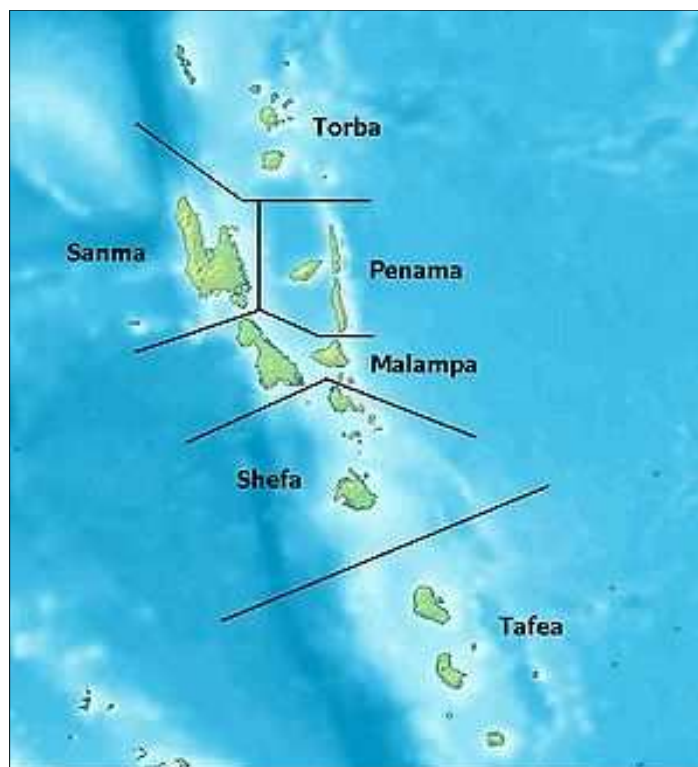

Drapeau des colons européens
(1^{er} janv. 1966-18 févr. 1980)

Gouvernement populaire
provisoire du parti Vanuatu
(29 nov. 1977-11 mai 1978)

RÉPUBLIQUE de VANUATU

Actuel - Adopté le 18 févr. 1980

VANUATU (Subdivisions depuis 1983)

Source :

Merklin (J.M.), *Pays et Territoires du 20^e siècle* [<http://1900.ethnia.org/>]

Région d'Ambaé-Maéwo (1983)

Îles Banks et Torres (1983)

Région d'Éfaté (1985)

District de Malékoula (1983)

District du Nord (1983)

District de Taféa (1983)

PROVINCES depuis le 1er janvier 1994

>>>

VANUATU (Drapeaux des provinces)

Source :

Merklin (J.M.), *Pays et Territoires du 20^e siècle* [<http://1900.ethnia.org/>]

Malampa

Pénama

Sanma

Shéfa

Taféa

Torba

ÎLES de TANA

22 juin 1940-1^{er} janv. 1953

VANUATU (Anciens États en rébellion)

Sources :