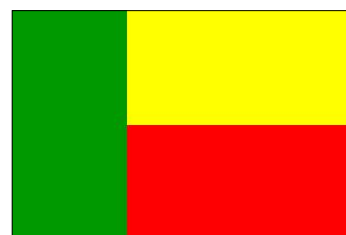

CAMEROUN (Évolution vexillologique)

Sources :

Ben M. Cahoon, *World Statesmen*, 2001-2017 [<http://www.worldstatesmen.org/Cameroon.html>]
Wikipédia, L'encyclopédie libre [diverses langues] - *FOTW* [<http://www.crwflags.com/fotw/flags/>]
Merklin (J.M.), *Pays et Territoires du 20e siècle* [<http://www.ethnia.org/>]
Breschi (Roberto), *Bandiere. Passato e Presente*, 2003-2017 [<http://www.rbvex.it/>]

1^{er} avr. 1893 - 26 sept. 1914
(Drapeau de l'Office impérial aux colonies)

Compagnie allemande d'Afrique occidentale
(20 nov. 1896 - 13 nov. 1903)

Projet de drapeau pour le Cameroun
(± juin 1914)

OCCUPATION FRANCO-BRITANNIQUE du CAMEROUN (1914-1919)

Actuel - Adopté le 20 mai 1975

RÉPUBLIQUE d'AMBAZONIE (depuis 1999, gouvernement en exil à Londres depuis 2006)

Drapeau adopté le 2 févr. 2003

ÉTATS TRADITIONNELS

Royaume de Bamenda-Nkwé

Lamidat vouté de Banyo