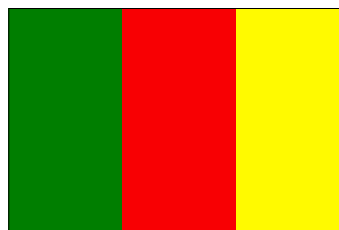

29 oct. 1957 - 1er oct. 1961
(Drapeau camerounais)