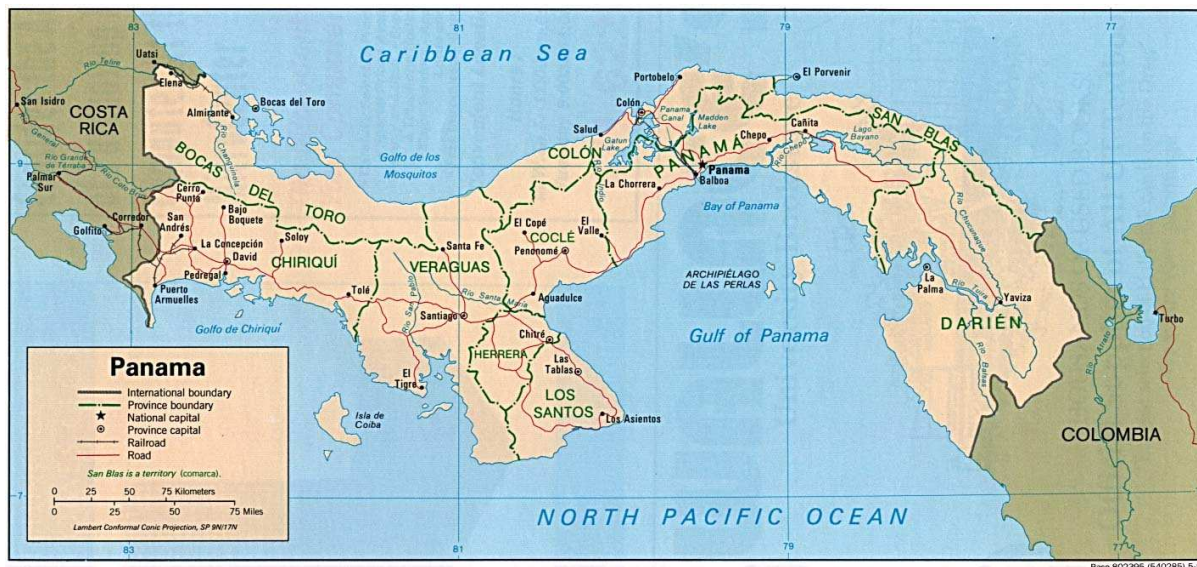

PANAMA (Carte)

Source :

Ben M. Cahoon, *World Statesmen*, 2001-2013 [<http://www.worldstatesmen.org/Panama.htm>]

ZONE DU CANAL DE PANAMA (U.S.A. 1903-1979)

18 nov. 1903-30 sept. 1979

Drapeau du Gouverneur
(8 juin 1915-30 sept. 1979)

COLONIE DE CALÉDONIE (Écossais à Darien 1698-1700)

3 nov. 1698-24 avril 1700

PANAMA (Évolution vexillologique)

Source :

Ben M. Cahoon, *World Statesmen*, 2001-2013 [<http://www.worldstatesmen.org/Panama.htm>]

Jusqu'au 6 oct. 1821

6 oct. 1821-1831

1831-9 mai 1834

9 mai 1834-1855

1855-26 juil. 1861

26 juil. 1861-26 nov. 1861

26 nov. 1861-1886

1886-3 nov. 1903