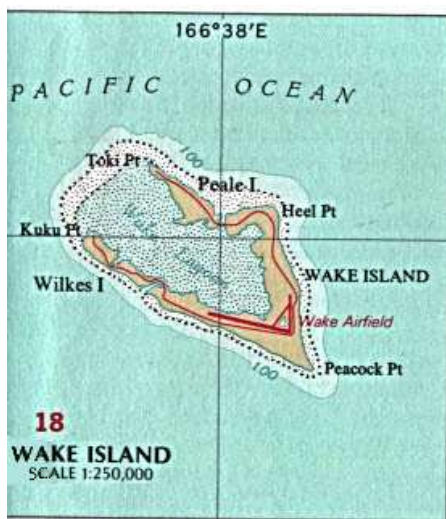

ÎLE WAKE

Source :

Ben M. Cahoon, *World Statesmen*, 2001-2013 [http://www.worldstatesmen.org/Wake_Island.html]

4 juil. 1898-23 déc. 1941

23 déc. 1941-4 sept. 1945
(occupation japonaise)

Depuis le 4 sept. 1945

Adopté en 1985
(drapeau local non-officiel)