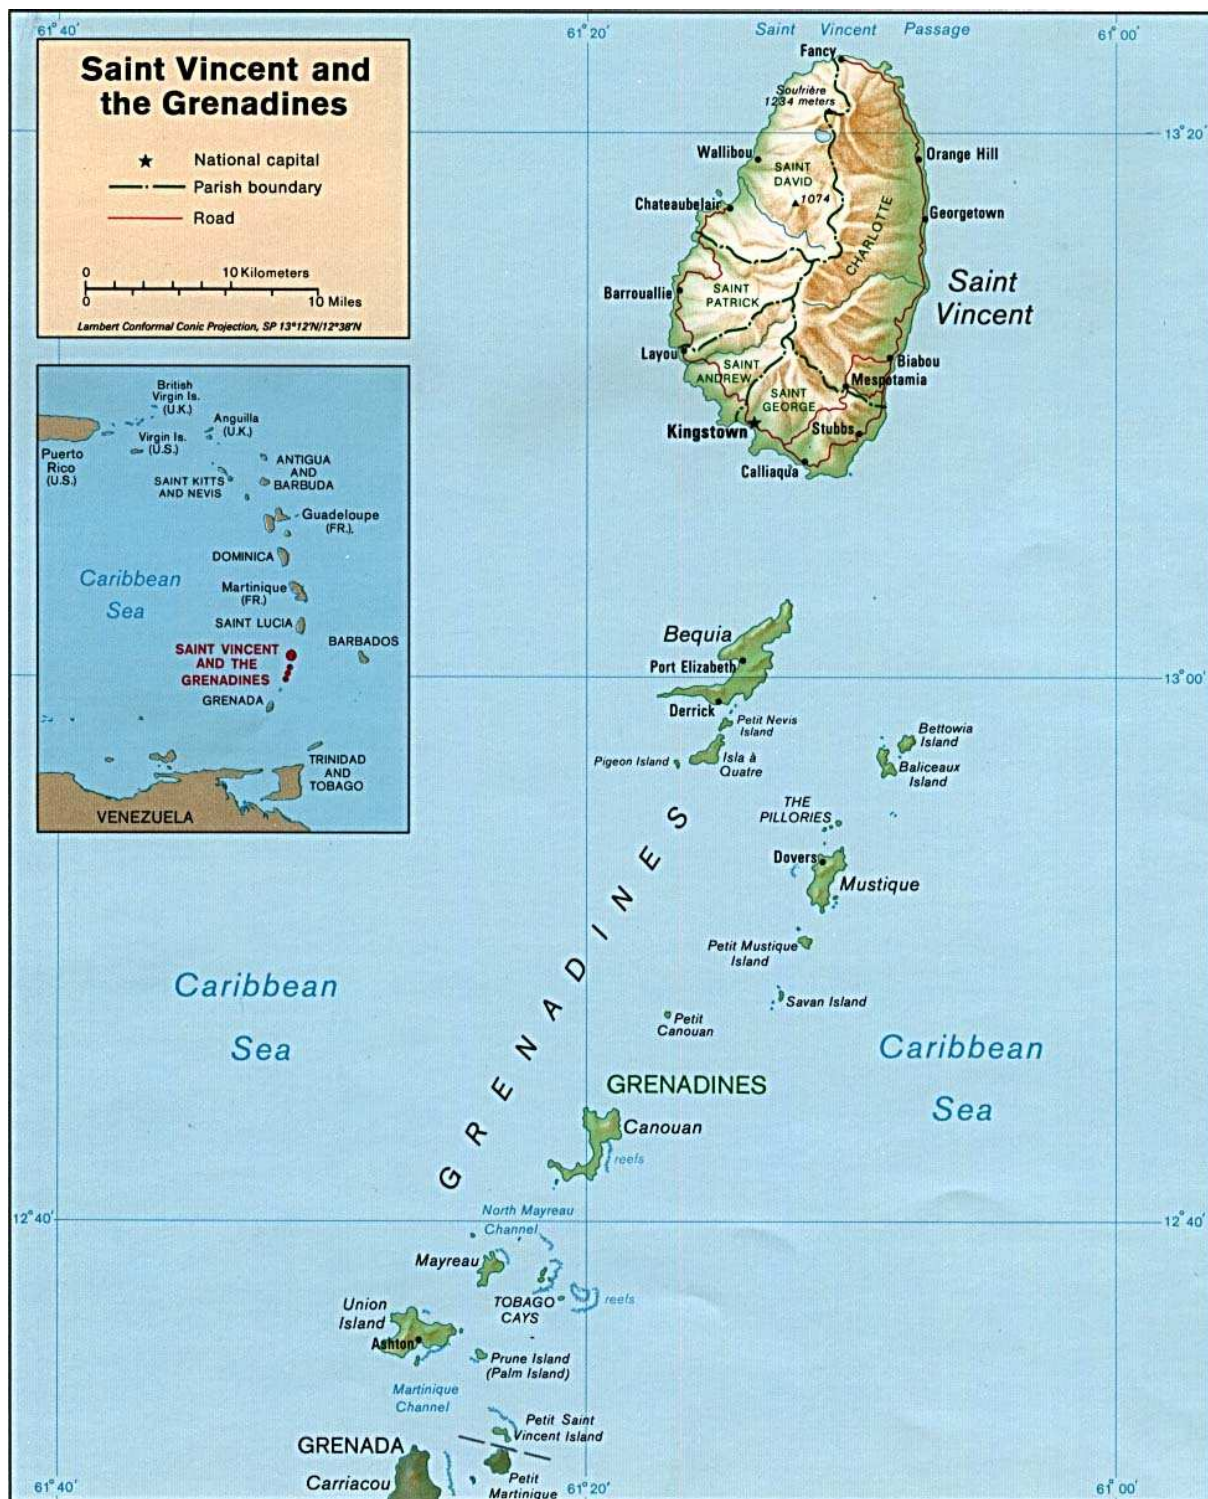

SAINT-VINCENT-ET-LES-GRENADINES (Carte)

Source :

Ben M. Cahoon, *World Statesmen*, 2001-2013 [http://www.worldstatesmen.org/Saint_Vincent.html]

Base 802429 (546180) 1-96

SAINT-VINCENT-ET-LES-GRENADINES (Évolution vexillologique)

Source :

Ben M. Cahoon, *World Statesmen*, 2001-2013 [http://www.worldstatesmen.org/Saint_Vincent.html]

Jusqu'en 1877

1877-1907

1907-1^{er} janv. 1940

1^{er} janv. 1940-3 janv. 1958
(Îles-du-Vent britanniques)